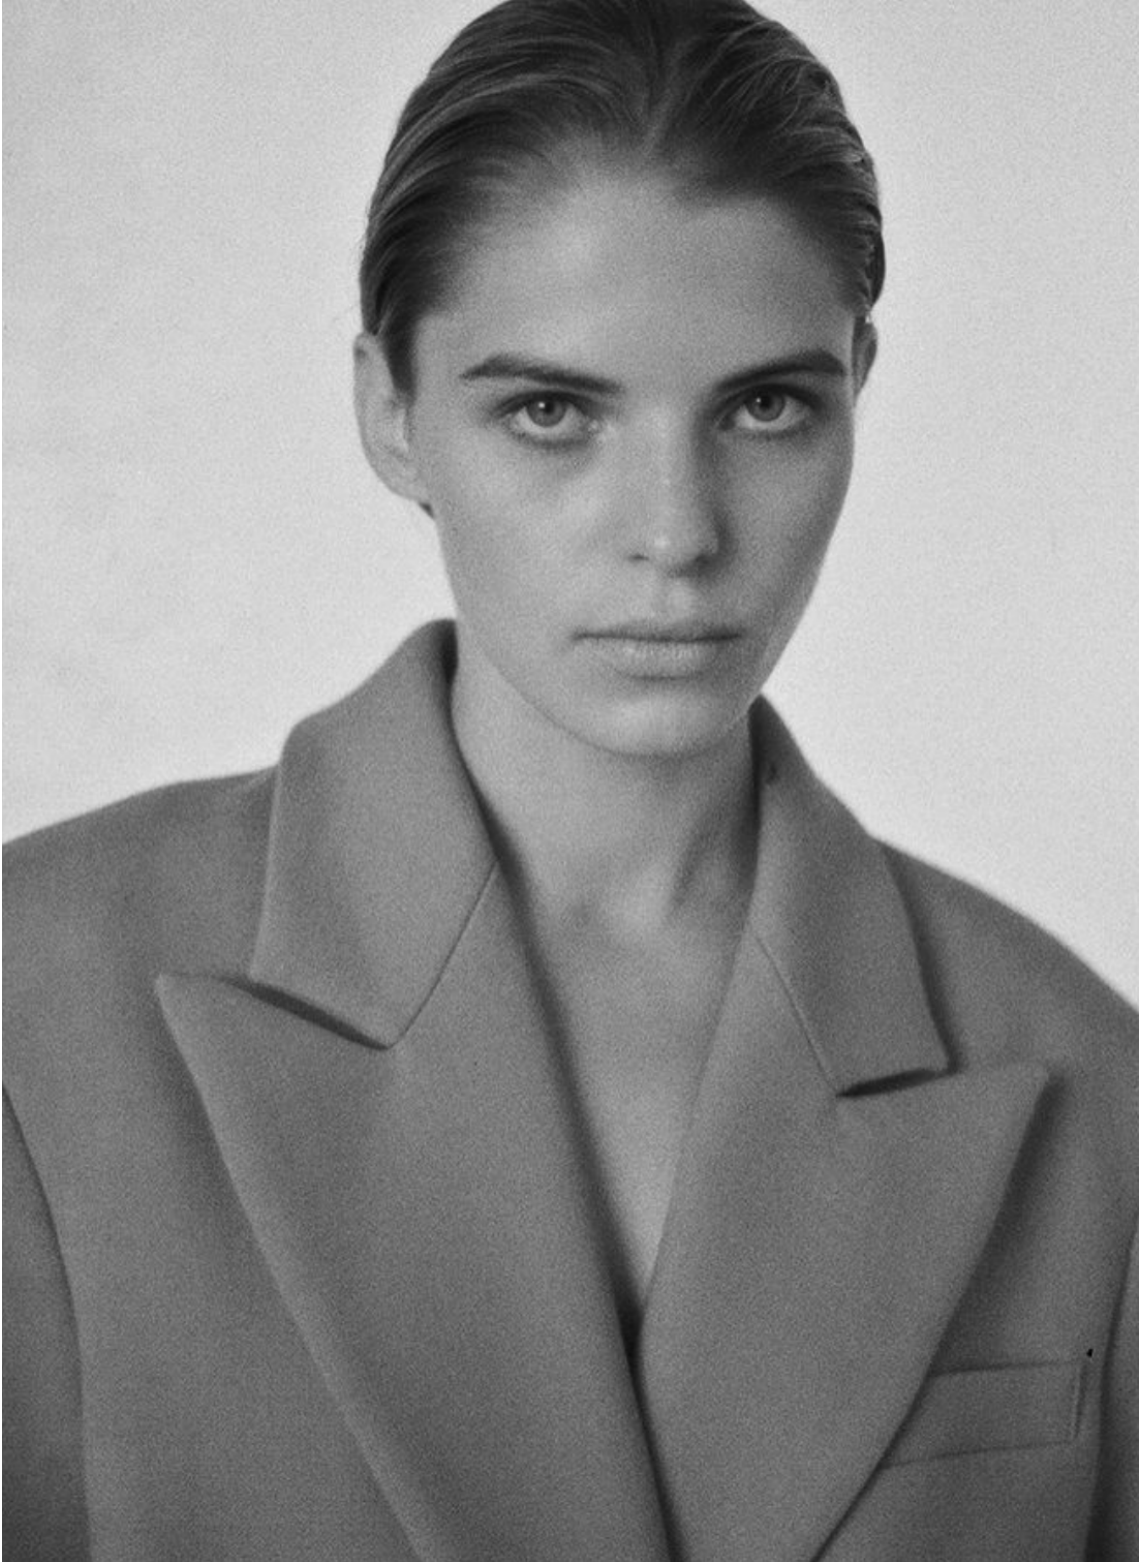

Chunky knitwear
No.4

Το πουλόβερ
αφήνει για λίγο τον
οπιο χαρακτήρα του
και συνδυάζεται
με μίνι φόουτες.

178

GABIJA SIM

height 177 cm · bust 83 cm · cup A/B · waist 60 cm · hips 90 cm · dress 36
shoes size 38.5 · hair dark blonde · eyes blue